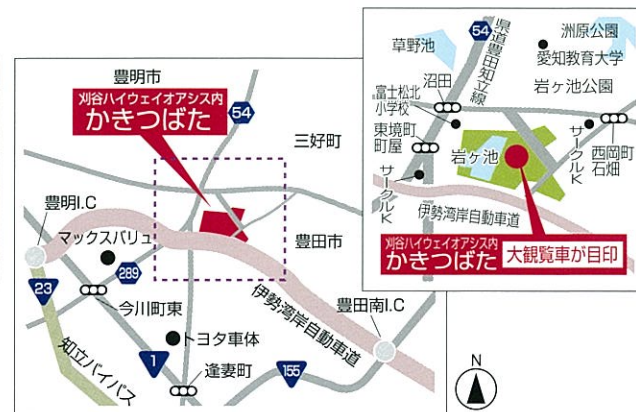

最新の情報はwebでも、ご覧いただけます。

<http://www.aikyosangyo.co.jp/>