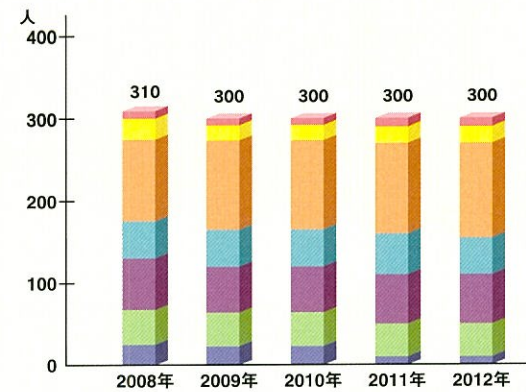

リラクゼーション

様々なリラクゼーションを取り揃えています。
〈テミリ・ゆらぎ・韓流リラクゼーション 高麗院〉

楽

●売上高・従業員の推移

■売上高(事業別)推移

■従業員(事業別)推移

●主な取引先

- 愛三工業株式会社
- アイサンコンピュータサービス株式会社
- 愛知金属工業株式会社
- 愛同工業株式会社
- 旭千代田工業株式会社
- 石光工業株式会社
- 伊藤金属工業株式会社
- SPK株式会社
- 大府市役所
- 刈急運輸株式会社
- カリソー株式会社
- 株式会社倉知製作所
- 興和精密工業株式会社
- コクヨ東海販売株式会社
- 小松運輸株式会社
- 佐藤工業株式会社
- 大興運輸株式会社
- 株式会社ダイシン
- 株式会社タケヒロ
- 知多信用金庫
- 中央発條株式会社