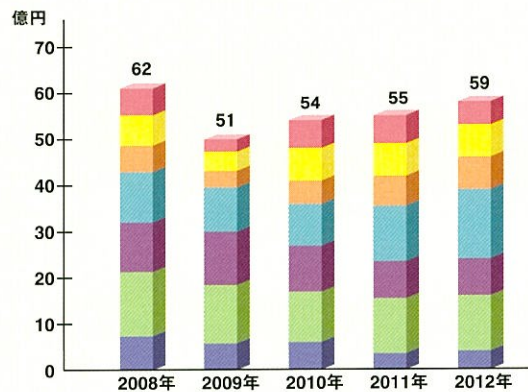

リラクゼーション

様々なリラクゼーションを取り揃えています。
〈テミリ・ゆらぎ・韓流リラクゼーション 高麗院〉

楽

●売上高・従業員の推移

■売上高(事業別)推移

■従業員(事業別)推移

●主な取引先

- 愛三工業株式会社
- アイサンコンピュータサービス株式会社
- 愛知金属工業株式会社
- 愛同工業株式会社
- 旭千代田工業株式会社
- 石光工業株式会社
- 伊藤金属工業株式会社
- SPK株式会社
- 大府市役所
- 刈急運輸株式会社
- カリソー株式会社
- 株式会社倉知製作所
- 興和精密工業株式会社
- コクヨ東海販売株式会社
- 小松運輸株式会社
- 佐藤工業株式会社
- 大興運輸株式会社
- 株式会社ダイシン
- 株式会社タケヒロ
- 知多信用金庫
- 中央発條株式会社